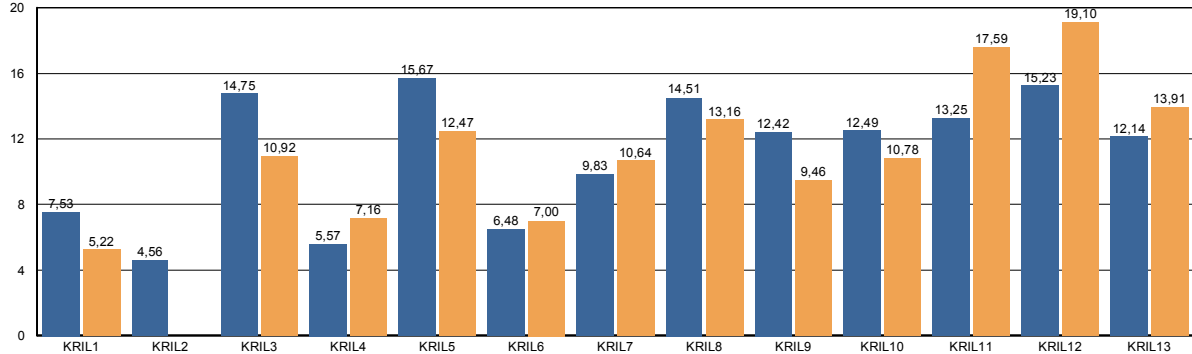

Keskimmääiset käsittelyajat vuosina 2017 ja 2016

Jaosto	v. 2017		v. 2016	
	Käsittelyaika (kk)	Mediaani	Käsittelyaika (kk)	Mediaani
KRIL1	7,53	5,87	5,22	3,97
KRIL2	4,56	1,63		
KRIL3	14,75	15,62	10,92	15,17
KRIL4	5,57	4,70	7,16	6,30
KRIL5	15,67	17,27	12,47	10,43
KRIL6	6,48	4,38	7,00	4,67
KRIL7	9,83	11,28	10,64	10,03
KRIL8	14,51	15,65	13,16	17,60
KRIL9	12,42	12,63	9,46	6,07
KRIL10	12,49	10,68	10,78	10,38
KRIL11	13,25	11,83	17,59	19,87
KRIL12	15,23	17,10	19,10	20,15
KRIL13	12,14	10,02	13,91	17,33
Yhteensä	10,18	7,43	10,52	8,93

Käsittelyaika 2017 ja 2016

Mediaani 2017 ja 2016